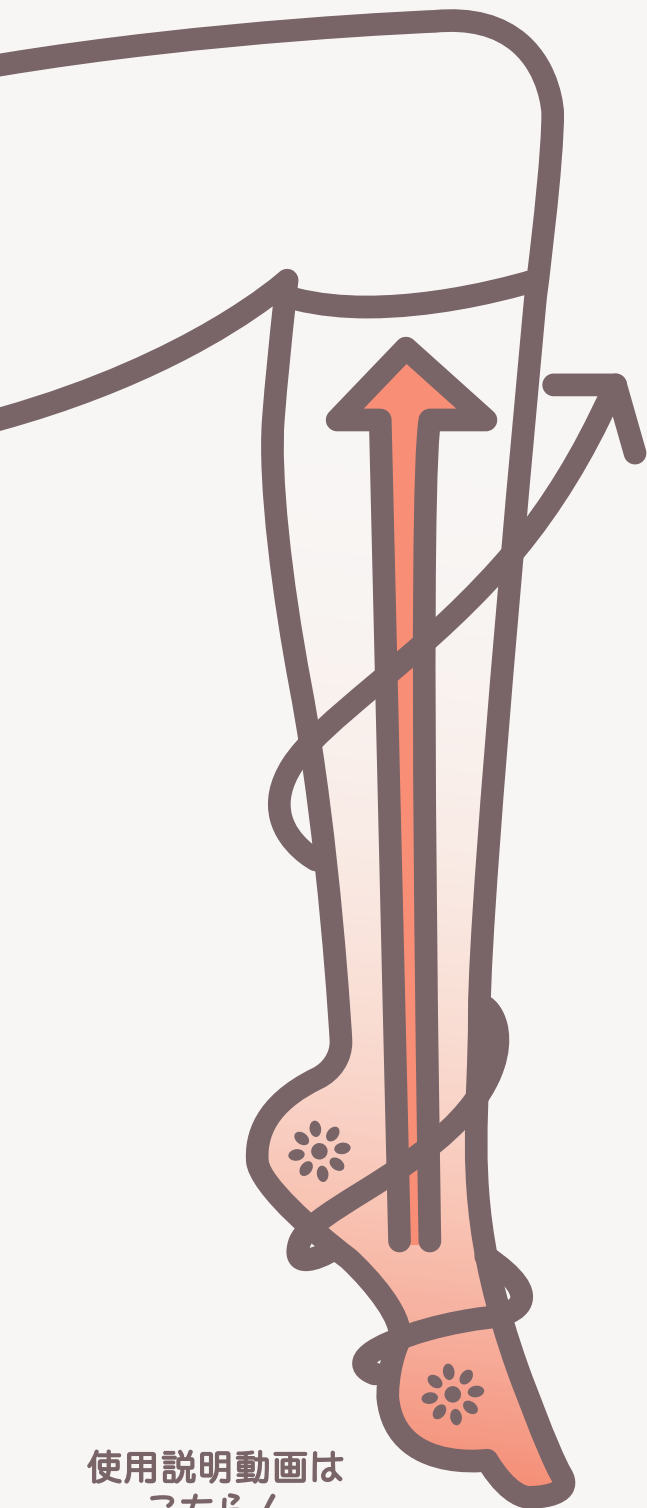

ママらくfitソックス

妊婦さんでも

はきやすい!

スパイラル構造の

着圧ソックス

21 ~ 23 cm

23 ~ 25 cm

※ネイビーになります。