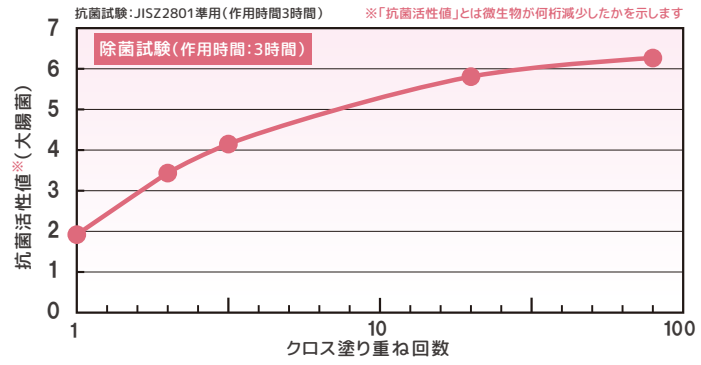

HydroAg+ 塗り重ね効果

【安全性】人体へのリスクを防ぐ高い安全性

経口毒性	(LD50>2,000mg/kg) GHS区分は「区分外」
皮膚刺激性	(無刺激) GHS区分は「区分外」
皮膚感作性	LLNA:BrdU-ELISA法 陰性
生殖細胞変異原性	Ames試験 陰性
発がん性	IARCランク1, 2A, 2B 該当物質なし