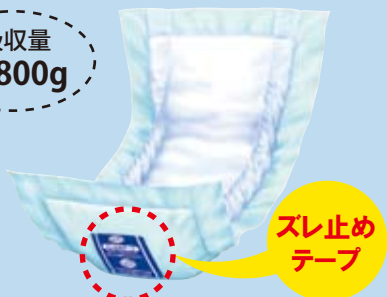

ハクゾウ サポートパッド シリーズ

男女兼用

交換回数が多い方、こまめにオムツ交換をする場合にオススメの尿とりパッドです。

お使いになる方の状況に合わせて、サイズ・吸収量からお選びください。

吸収量
約600g

レギュラー

スレ止め
テープ

- ふんわり吸収体でソフトなつけ心地です。
- 足まわりのソフトなギャザーが横モレを防ぎます。

吸収量
約900g

ワイド

スレ止め
テープ
(前後1個ずつ)

- 尿をすばやく吸収し、さらさら感が長続きます。
- しっかりガードギャザーが尿をせき止めもらさない。
- ひろびろ設計がもれやすい部分をカバーします。

吸収量
約800g

パワフル

スレ止め
テープ

- 尿をすばやく吸収し、さらさら感が長続きます。
- しっかりガードギャザーが尿をせき止めもらさない。

吸収量
約1100g

ビッグ

拡散
スリット

- ※スレ止めテープはございません。
- 尿をすばやく吸収し、あふれモレを防ぎます。
- 幅広がお尻を包み込む大きさです。
- 尿量の多い方、夜間など長時間も安心です。

品番	種類	規格	包装	1梱入数
3180361	レギュラー	20×48cm	30枚/袋	8袋
3180362	パワフル	21×48cm	30枚/袋	8袋
3180363	ワイド	28×49cm	30枚/袋	8袋
3180364	ビッグ	31×60.5cm	30枚/袋	4袋