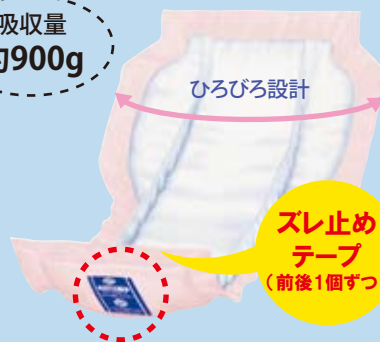

ハクゾウ サポートパッド シリーズ

男女兼用

交換回数が多い方、こまめにオムツ交換をする場合にオススメの尿とりパッドです。

お使いになる方の状況に合わせて、サイズ・吸収量からお選びください。

吸収量
約600g

レギュラー

スレ止め
テープ

- ふんわり吸収体でソフトなつけ心地です。
- 足まわりのソフトなギャザーが横モレを防ぎます。

吸収量
約900g

ワイド

スレ止め
テープ
(前後1個ずつ)

- 尿をすばやく吸収し、さらさら感が長続きます。
- しっかりガードギャザーが尿をせき止めもらさない。
- ひろびろ設計がもれやすい部分をカバーします。

吸収量
約800g

パワフル

スレ止め
テープ

- 尿をすばやく吸収し、さらさら感が長続きます。
- しっかりガードギャザーが尿をせき止めもらさない。

吸収量
約1100g

ビッグ

拡散
スリット

- ※スレ止めテープはございません。
- 尿をすばやく吸収し、あふれモレを防ぎます。
- 幅広がお尻を包み込む大きさです。
- 尿量の多い方、夜間など長時間も安心です。

品番	種類	規格	包装	1梱入数
3180361	レギュラー	20×48cm	30枚/袋	8袋
3180362	パワフル	21×48cm	30枚/袋	8袋
3180363	ワイド	28×49cm	30枚/袋	8袋
3180364	ビッグ	31×60.5cm	30枚/袋	4袋