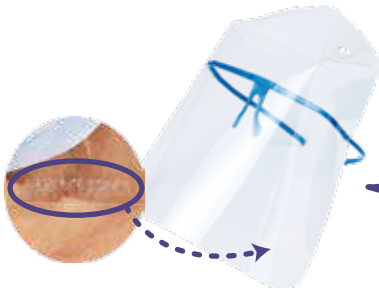

ハクゾウフェイスガード

眼鏡のようなフレームでフィットしやすく、
眼鏡・N95マスクなどの上からも装着できます。

防御範囲が
広いシールド

眼鏡の上
からもフィット

上部・サイド
からの飛沫
も防ぐ

曇りにくい
シールド
採用

アイシールド

日本製

フェイスシールド

Design Your Voice

HAKUZO HAKUZO

レギュラー

環境にやさしい再生PETシートを使用しています。
特殊加工により曇りにくく、日常的な短時間の
使用に適しています。

PET 0.2mm

曇りにくい
シールド
採用

フェイスシールド

取り付け方法の確認→

アイシールド

取り付け方法の確認→

シールドに表裏があります。
「HAKUZO」の文字が外側から
読めるように装着してください。

取り外し方法

シールドの内側から穴近くを押し、シールドを外します。

ゴミ箱の上で、外側に触れず内側を押し込むことで、汚染部分に触れずに取り外しできます。

シールドの内側から穴近くを押し、シールドを外します。

ゴミ箱の上で、外側に触れず内側を押し込むことで、汚染部分に触れずに取り外しできます。

シールドを折り目に沿って
折り曲げてください。

シールドの取り付けは
この角度を推奨
(反射が軽減)

⚠ シールドは使い捨てです。アルコール等で清拭すると透明度や防曇効果が劣化する可能性があります。

フレームのみ ハクゾウファインガード 30

本入

眼鏡のようなフレームでフィットしやすく、
眼鏡の上からも装着できます。

ブルー10本 / イエロー10本 / ピンク10本 (計30本入)