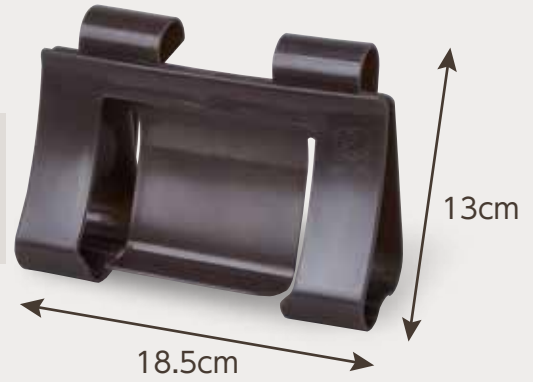

環境クросを

いつでも手が届く場所に。

HAKUZO ハクゾウウエットクロスホルダー WET CLOTH HOLDER

ハクゾウ環境除菌用ウエットクロス専用のホルダーです。

ハクゾウメディカル株式会社

製品詳細

ハクゾウ環境除菌用ウェットクロス専用のホルダーです。手すり、ベッド柵、電子カルテカートなどに掛けてご使用いただけます。

●製品サイズ：13×18.5cm

●素材：PP 製

(エタノール、次亜塩素酸ナトリウム、第四級アンモニウム塩で清拭可能)

※直径もしくは幅が 2.5cm 以内のポール、手すり等であれば設置可能です。

※微細な凸凹がありますが、これは成形工程で金型に樹脂を注入する部分であり、品質不良ではありません。

設置する際は、製品の上下を逆にして設置してください。

01

ウェットクロス製品を挟むだけの簡単装着

袋ごとセットできるため、交換・補充もスムーズ。日々の環境整備を効率化します。

02

クロスの残量が少なくなっても落ちにくい安心設計

ホルダーのクリップでしっかり保持し、クロスの残量が少なくなっても安定して使用できます。

03

ずれにくく、安定して設置できる形状

上部バーが環境クロスのフタ部分にフィットし、使用時のズレや落下を軽減。手すり周りでも安定してご使用いただけます。

しっかり固定！
出し入れスムーズ！

ハクゾウ環境除菌用ウェットクロスシリーズに対応！