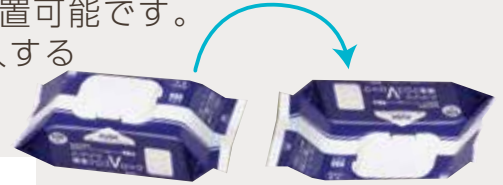

環境クросを

いつでも手が届く場所に。

HAKUZO ハクゾウウエットクロスホルダー WET CLOTH HOLDER

ハクゾウ環境除菌用ウエットクロス専用のホルダーです。

ハクゾウメディカル株式会社

製品詳細

ハクゾウ環境除菌用ウェットクロス専用のホルダーです。手すり、ベッド柵、電子カルテカートなどに掛けてご使用いただけます。

●製品サイズ：13×18.5cm

●素材：PP 製

(エタノール、次亜塩素酸ナトリウム、第四級アンモニウム塩で清拭可能)

※直径もしくは幅が 2.5cm 以内のポール、手すり等であれば設置可能です。

※微細な凸凹がありますが、これは成形工程で金型に樹脂を注入する部分であり、品質不良ではありません。

設置する際は、製品の上下を逆にして設置してください。

01

ウェットクロス製品を挟むだけの簡単装着

袋ごとセットできるため、交換・補充もスムーズ。日々の環境整備を効率化します。

02

クロスの残量が少なくなっても落ちにくい安心設計

ホルダーのクリップでしっかり保持し、クロスの残量が少なくなっても安定して使用できます。

03

ずれにくく、安定して設置できる形状

上部バーが環境クロスのフタ部分にフィットし、使用時のズレや落下を軽減。手すり周りでも安定してご使用いただけます。

しっかり固定！
出し入れスムーズ！

ハクゾウ環境除菌用ウェットクロスシリーズに対応！